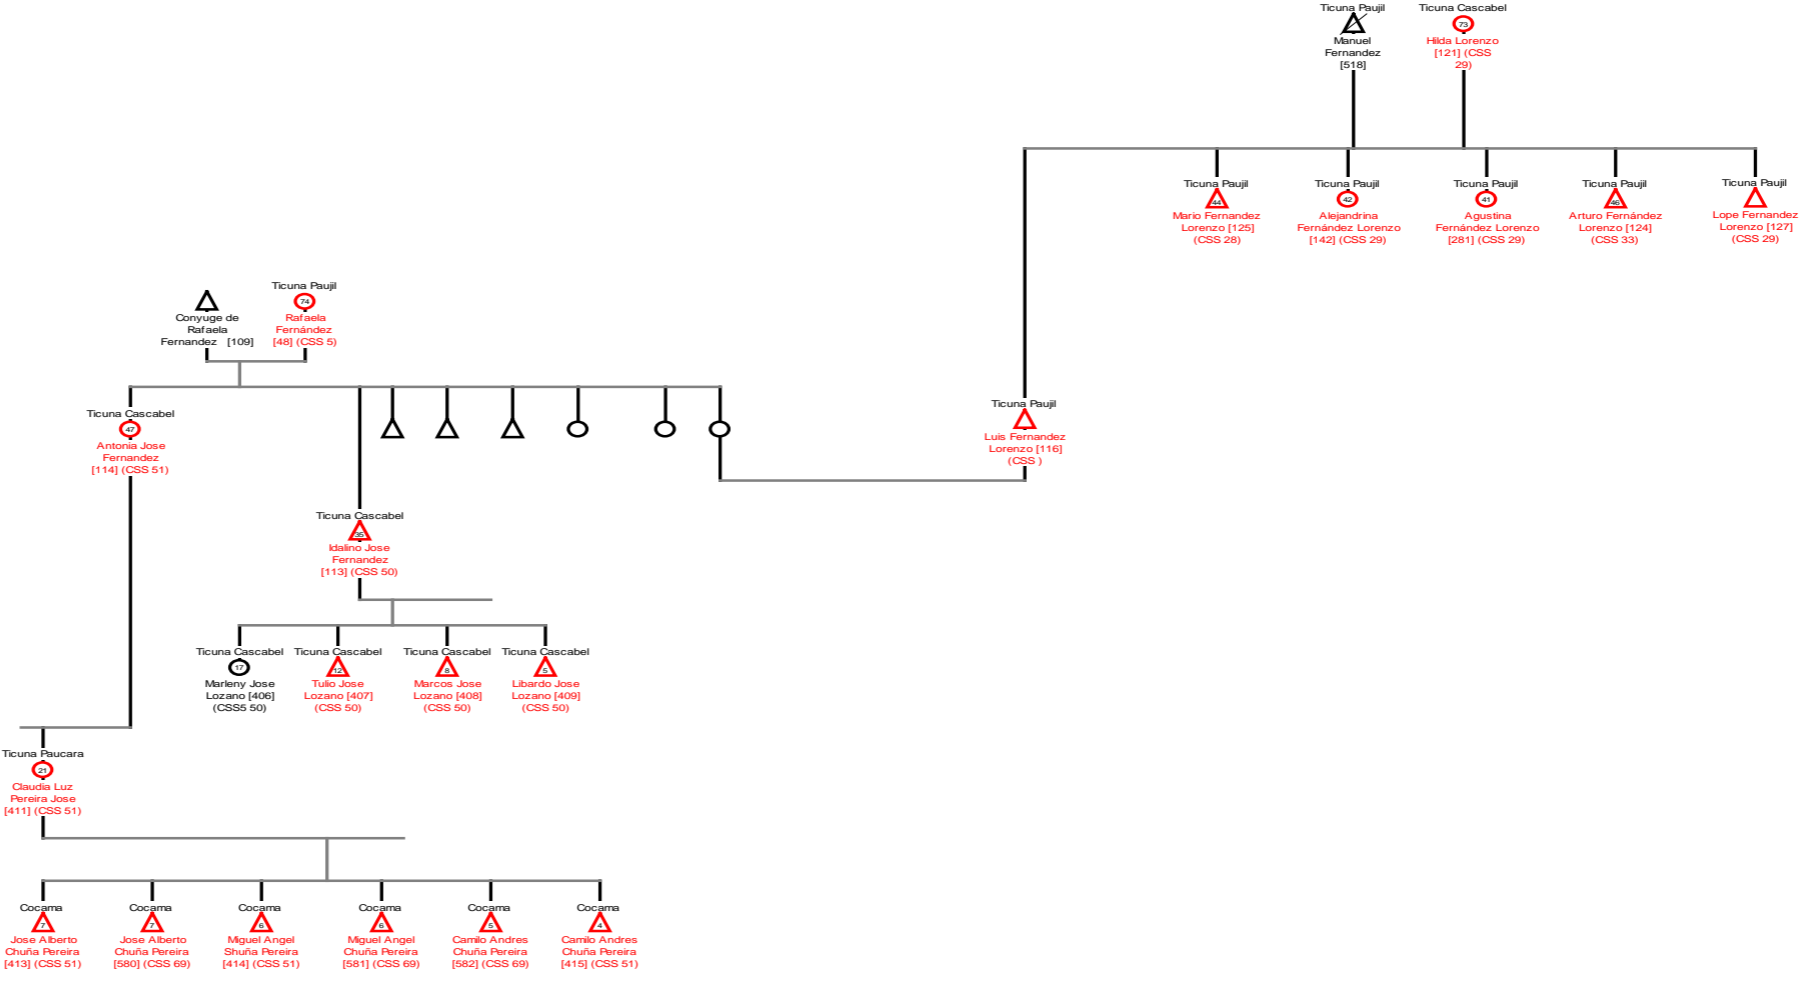

ANEXOS

ANEXO No. 1 Uniones matrimoniales por clan de San Sebastián de los Lagos

	Brasileño	Cocama	cocama-ticuna	Mestizo	Peruano	Sin etnia	Ticuna	Ardilla	Cascabel	Gallina	Garza	Guacamaya	Paucara	Paujil	Pluma	Tigre	Vaca	Total Ticuna	Yagua	Total general
Rótulos de fila																				
Mujeres	1	2		11	1	4	4		8		3		2	8		3	3	31	4	64
Cocama	1	3		5		1	1											1	3	14
cocama-ticuna		1																		1
Sin etnia									2									2		2
Ticuna		7		6	1	3	2		6		3		2	8		3	3	27	1	45
				1	1		1		1					1				3		5
Ardilla		1																		1
Cascabel		3		2									1	5			1	7		12
Gallina									1									1		1
Garza							1											1		1
Guacamaya									1								1	2		2
Paucara		1															1	1		2
Paujil		2		2		2			3							3		6	1	13
Pluma				1																1
Tigre											3		1	2				6		6
Vaca						1														1
Yagua		1					1											1		2

ANEXO NO. 2
árboles de parentesco

Nexos de parentesco Estella Jordan Parente

Nexos de parentesco Hilda Lorenzo

Nexos de parentesco Rafaela Fernandez

Nexos de parentesco Julia Fernández y Juliana Rufino

Nexos de parentesco Familia Santos Pinto