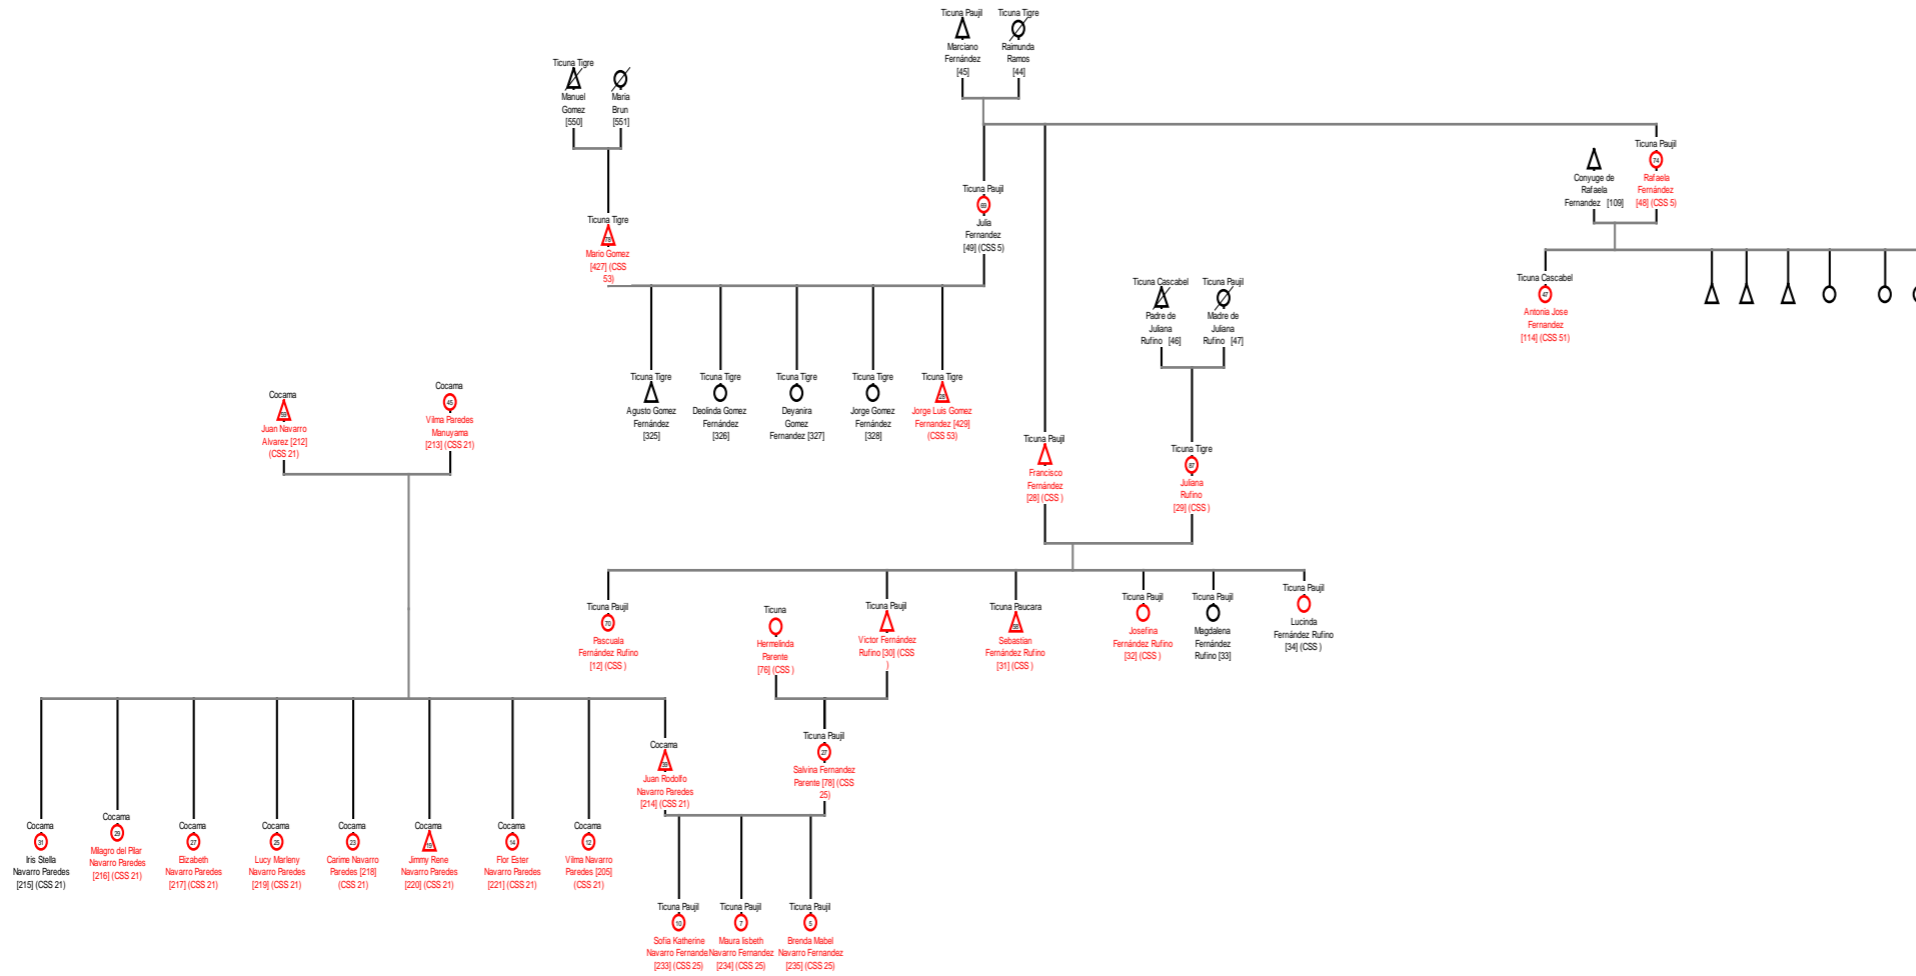

ANEXOS

ANEXO No. 1 Uniones matrimoniales por clan de San Sebastián de los Lagos

	Brasileño	Cocama	cocama-ticuna	Mestizo	Peruano	Sin etnia	Ticuna	Ardilla	Cascabel	Gallina	Garza	Guacamaya	Paucara	Paujil	Pluma	Tigre	Vaca	Total Ticuna	Yagua	Total general
Rótulos de fila																				
Mujeres	1	2		11	1	4	4		8		3		2	8		3	3	31	4	64
Cocama	1	3		5		1	1											1	3	14
cocama-ticuna		1																		1
Sin etnia									2									2		2
Ticuna		7		6	1	3	2		6		3		2	8		3	3	27	1	45
				1	1		1		1					1				3		5
Ardilla		1																		1
Cascabel		3		2									1	5			1	7		12
Gallina									1									1		1
Garza							1											1		1
Guacamaya									1								1	2		2
Paucara		1															1	1		2
Paujil		2		2		2			3							3		6	1	13
Pluma				1																1
Tigre											3		1	2				6		6
Vaca						1														1
Yagua		1					1											1		2

ANEXO NO. 2
árboles de parentesco

Nexos de parentesco Estella Jordan Parente

Nexos de parentesco Hilda Lorenzo

Nexos de parentesco Rafaela Fernandez

Nexos de parentesco Julia Fernández y Juliana Rufino

Nexos de parentesco Familia Santos Pinto