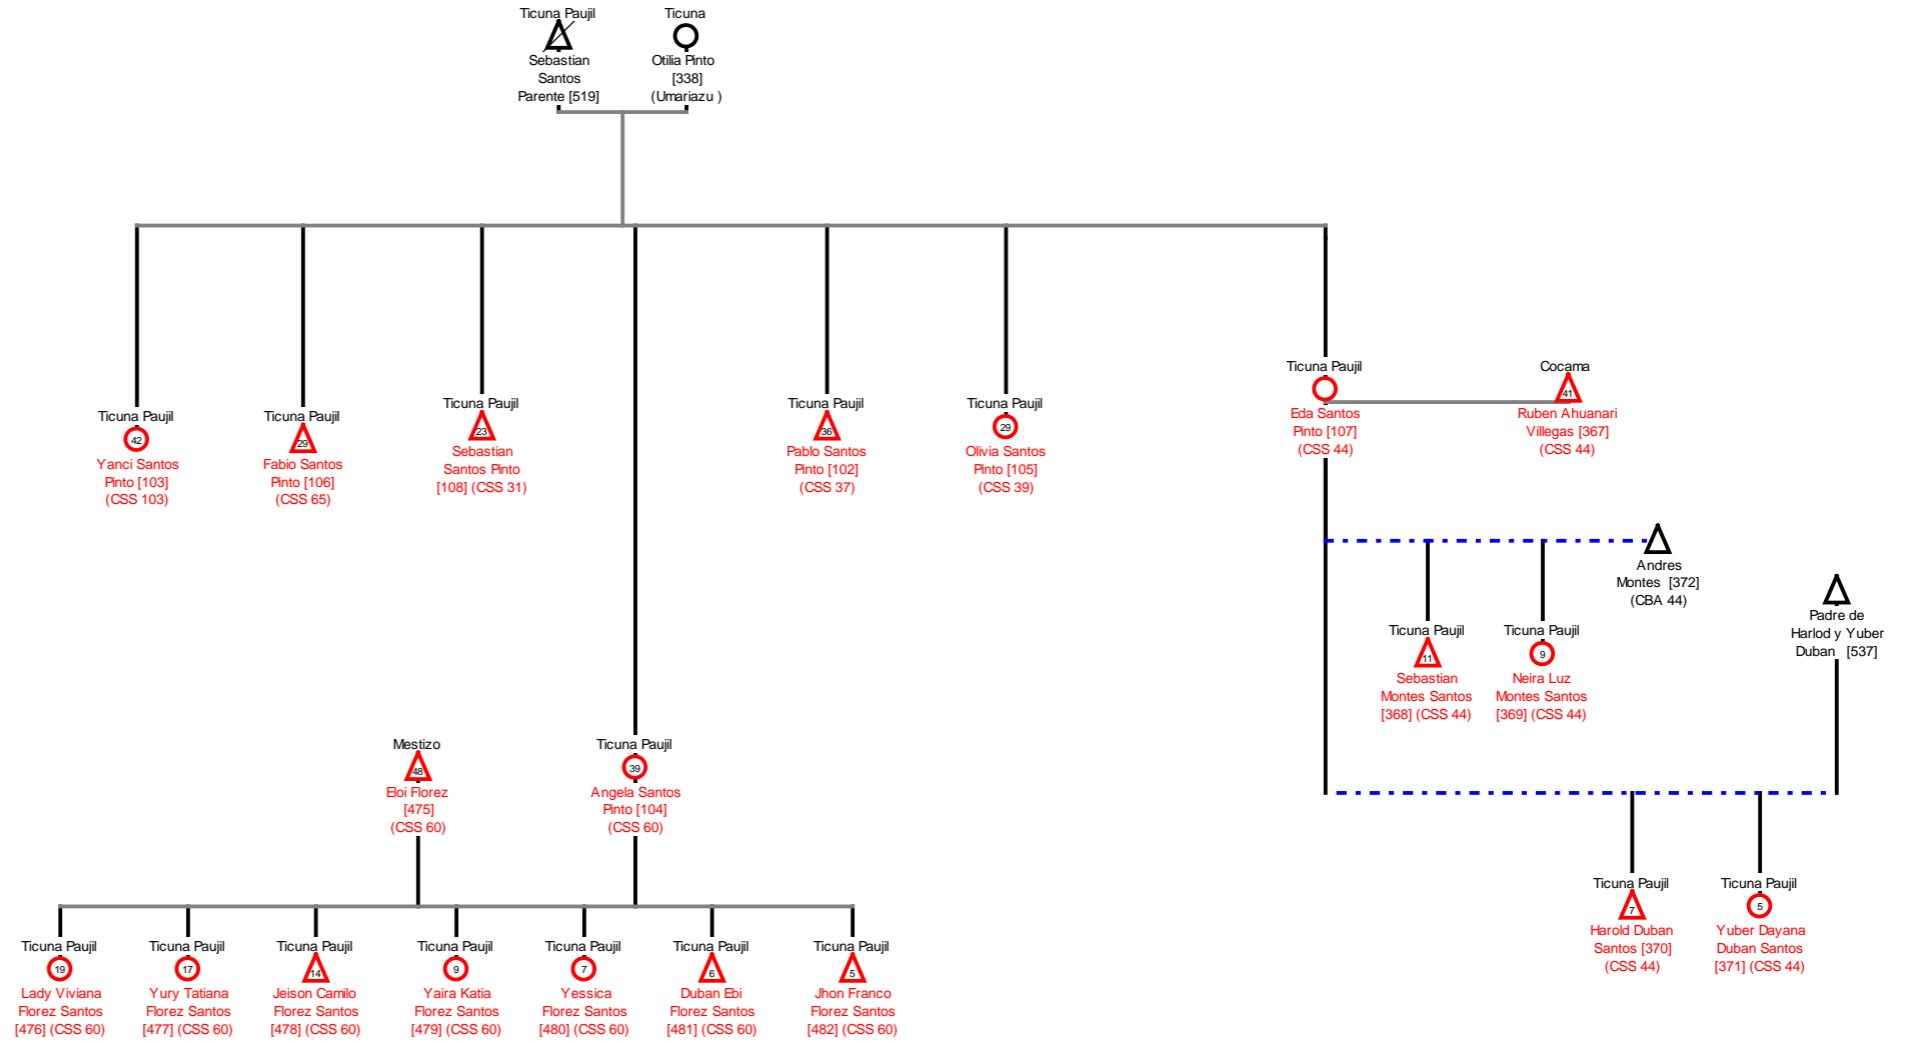

ANEXOS

ANEXO No. 1 Uniones matrimoniales por clan de San Sebastián de los Lagos

	Brasileño	Cocama	cocama-ticuna	Mestizo	Peruano	Sin etnia	Ticuna	Ardilla	Cascabel	Gallina	Garza	Guacamaya	Paucara	Paujil	Pluma	Tigre	Vaca	Total Ticuna	Yagua	Total general
Rótulos de fila																				
Mujeres	1	2		11	1	4	4		8		3		2	8		3	3	31	4	64
Cocama	1	3		5		1	1											1	3	14
cocama-ticuna		1																		1
Sin etnia									2									2		2
Ticuna		7		6	1	3	2		6		3		2	8		3	3	27	1	45
				1	1		1		1					1				3		5
Ardilla		1																		1
Cascabel		3		2									1	5			1	7		12
Gallina									1									1		1
Garza							1											1		1
Guacamaya									1								1	2		2
Paucara		1															1	1		2
Paujil		2		2		2			3							3		6	1	13
Pluma				1																1
Tigre											3		1	2				6		6
Vaca						1														1
Yagua		1					1											1		2

ANEXO NO. 2
árboles de parentesco

Nexos de parentesco Estella Jordan Parente

Nexos de parentesco Hilda Lorenzo

Nexos de parentesco Rafaela Fernandez

Nexos de parentesco Julia Fernández y Juliana Rufino

Nexos de parentesco Familia Santos Pinto