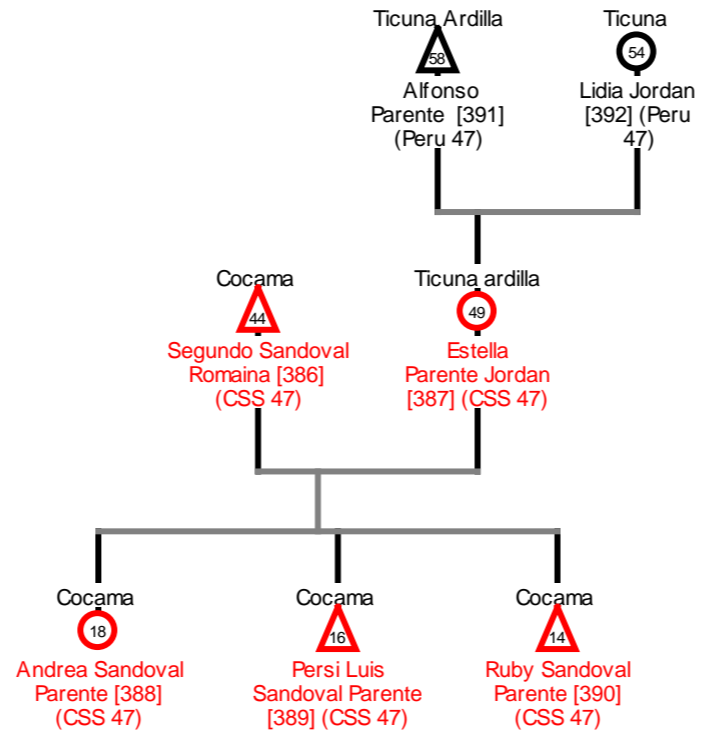

ANEXOS

ANEXO No. 1 Uniones matrimoniales por clan de San Sebastián de los Lagos

	Brasileño	Cocama	cocama-ticuna	Mestizo	Peruano	Sin etnia	Ticuna	Ardilla	Cascabel	Gallina	Garza	Guacamaya	Paucara	Paujil	Pluma	Tigre	Vaca	Total Ticuna	Yagua	Total general
Rótulos de fila																				
Mujeres	1	2		11	1	4	4		8		3		2	8		3	3	31	4	64
Cocama	1	3		5		1	1											1	3	14
cocama-ticuna		1																		1
Sin etnia									2									2		2
Ticuna		7		6	1	3	2		6		3		2	8		3	3	27	1	45
				1	1		1		1					1				3		5
Ardilla		1																		1
Cascabel		3		2									1	5			1	7		12
Gallina									1									1		1
Garza							1											1		1
Guacamaya									1								1	2		2
Paucara		1															1	1		2
Paujil		2		2		2			3							3		6	1	13
Pluma				1																1
Tigre											3		1	2				6		6
Vaca						1														1
Yagua		1					1											1		2

		1					1									1		2		
Hombres		10	1			3	3	1	5	1	1	2	3	5	1	6	2	50	1	65
Brasileño		1																		1
Cocama		3	1					1	3				2	2				8		12
Huitoto														1				1		1
Mestizo		3					1		2					2	1		2	8		11
Ticuna		1				3	2		10	1	1	2	1	8		6		31	1	36
		1					1				1							2	1	4
Cascabel						1			2	1		1		4				8		9
Garza																3		3		3
Paucara									1							1		2		2
Paujil						1	1		6							2		9		10
Tigre						1								3				3		4
Vaca									1			1	1	1				4		4
Yagua		2												2				2		4
		2												2				2		4
Total general	1	22	1	11	1	7	7	1	23	1	4	2	5	23	1	9	5	81	5	129

ANEXO NO. 2
árboles de parentesco

Nexos de parentesco Estella Jordan Parente

Nexos de parentesco Hilda Lorenzo

Nexos de parentesco Rafaela Fernandez

Nexos de parentesco Julia Fernández y Juliana Rufino

Nexos de parentesco Familia Santos Pinto