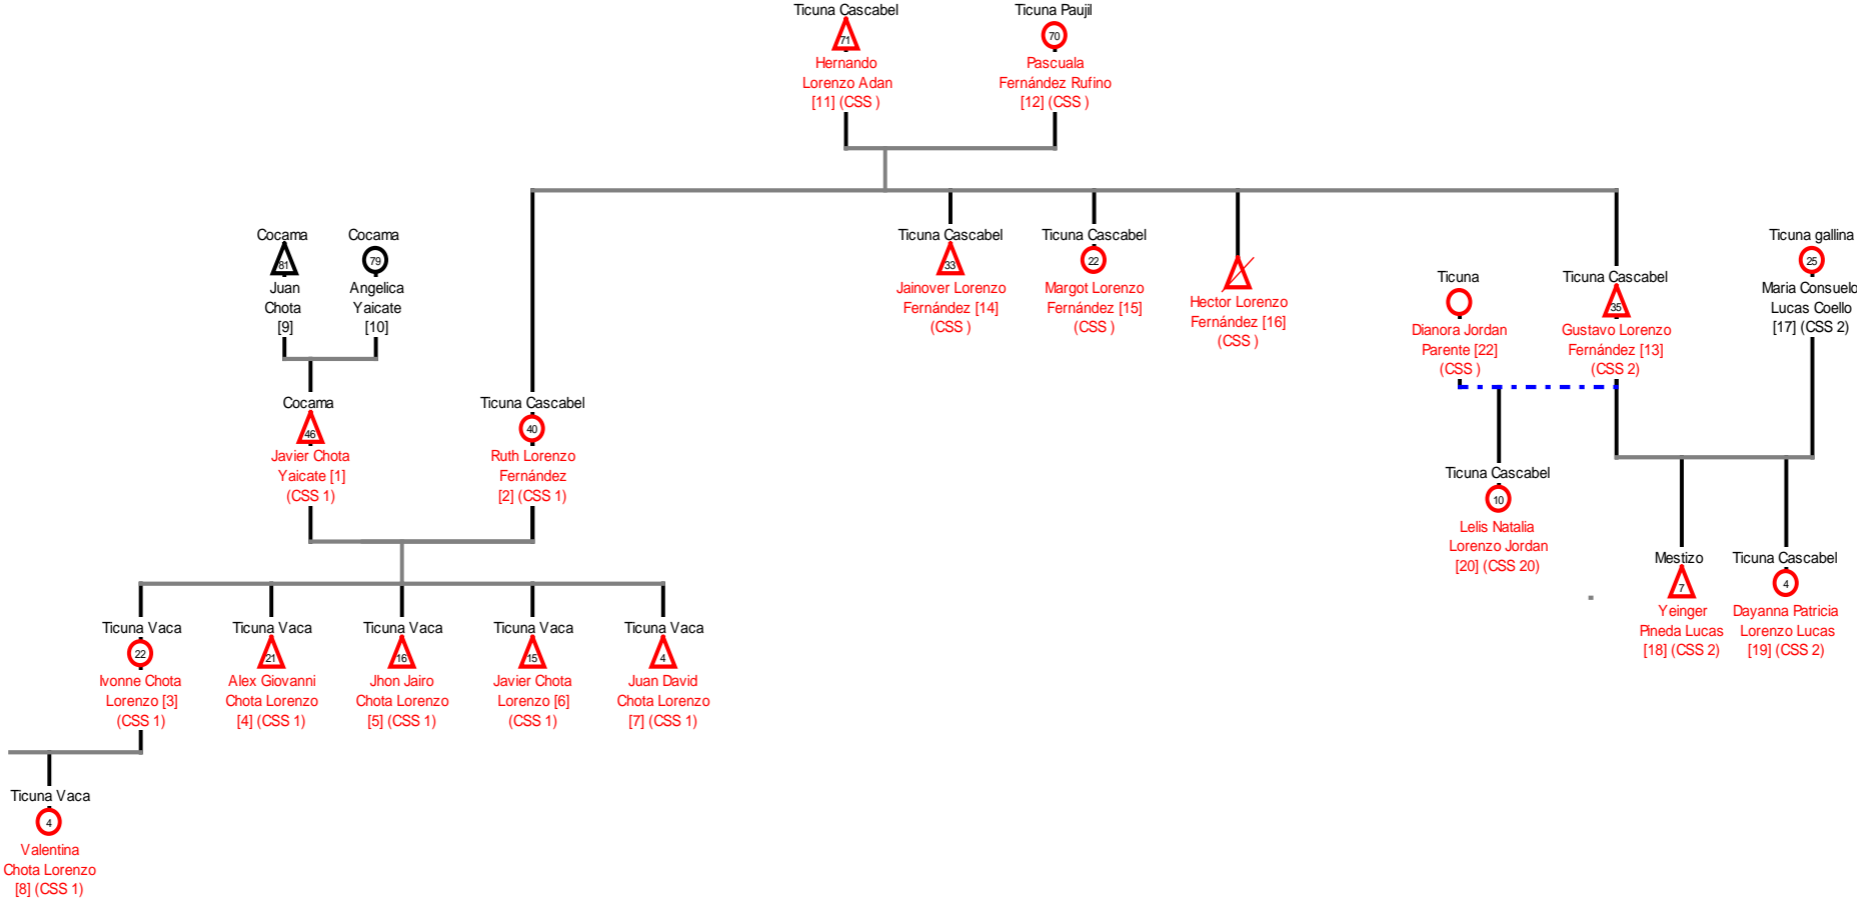

Nexos de parentesco Ruth Lorenzo, Ivonne Chota, Maria Lucas.