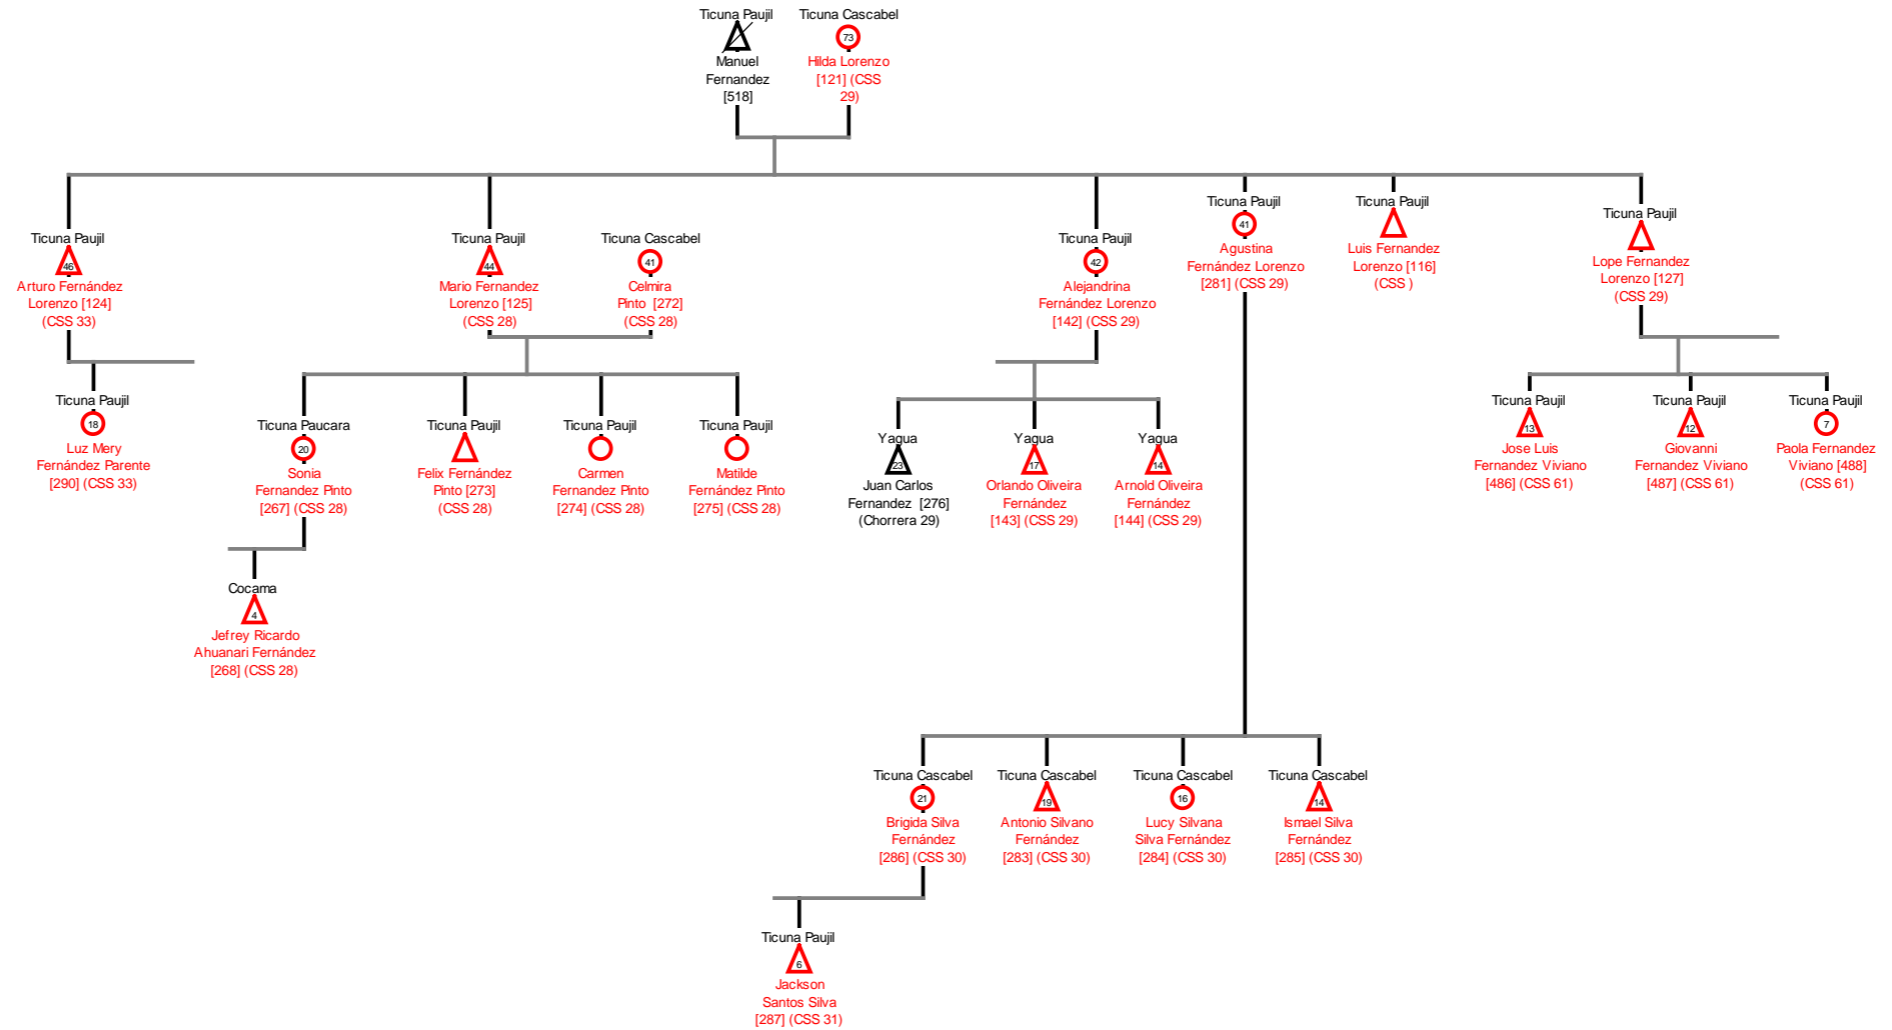

ANEXOS

ANEXO No. 1 Uniones matrimoniales por clan de San Sebastián de los Lagos

	Brasileño	Cocama	cocama-ticuna	Mestizo	Peruano	Sin etnia	Ticuna	Ardilla	Cascabel	Gallina	Garza	Guacamaya	Paucara	Paujil	Pluma	Tigre	Vaca	Total Ticuna	Yagua	Total general
Rótulos de fila																				
Mujeres	1	2		11	1	4	4		8		3		2	8		3	3	31	4	64
Cocama	1	3		5		1	1											1	3	14
cocama-ticuna		1																		1
Sin etnia									2									2		2
Ticuna		7		6	1	3	2		6		3		2	8		3	3	27	1	45
				1	1		1		1					1				3		5
Ardilla		1																		1
Cascabel		3		2									1	5			1	7		12
Gallina									1									1		1
Garza							1											1		1
Guacamaya									1								1	2		2
Paucara		1															1	1		2
Paujil		2		2		2			3							3		6	1	13
Pluma				1																1
Tigre											3		1	2				6		6
Vaca						1														1
Yagua		1					1											1		2

		1					1									1		2		
Hombres		10	1			3	3	1	5	1	1	2	3	5	1	6	2	50	1	65
Brasileño		1																		1
Cocama		3	1					1	3				2	2				8		12
Huitoto														1				1		1
Mestizo		3					1		2					2	1		2	8		11
Ticuna		1				3	2		10	1	1	2	1	8		6		31	1	36
		1					1				1							2	1	4
Cascabel						1			2	1		1		4				8		9
Garza																3		3		3
Paucara									1							1		2		2
Paujil						1	1		6							2		9		10
Tigre						1								3				3		4
Vaca									1			1	1	1				4		4
Yagua		2												2				2		4
		2												2				2		4
Total general	1	22	1	11	1	7	7	1	23	1	4	2	5	23	1	9	5	81	5	129

ANEXO NO. 2
árboles de parentesco

Nexos de parentesco Estella Jordan Parente

Nexos de parentesco Hilda Lorenzo

Nexos de parentesco Rafaela Fernandez

Nexos de parentesco Julia Fernández y Juliana Rufino

Nexos de parentesco Familia Santos Pinto